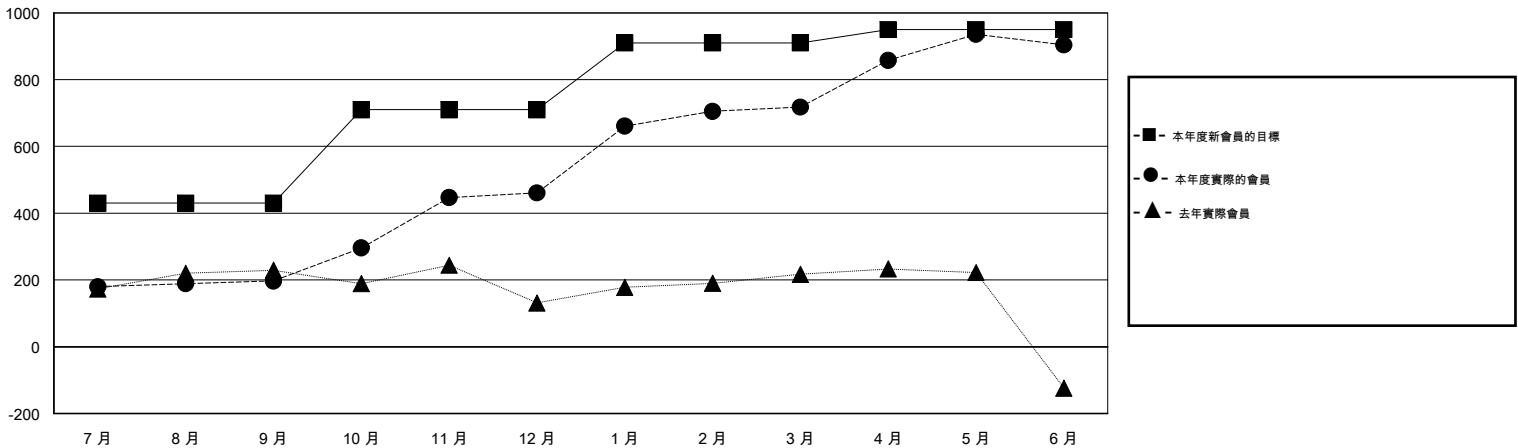

目標和實際會員累積

已取消的分會: 5	60 CLUBS OF 70 增添1位或以上的新會員	性別分佈
放棄的會員		男 1,262 (61.77%)
過世 0		女 781 (38.23%)
分會已取消 68	點擊這裡取得健康評估資料	家庭單位會員 198
其他 227		戶長 95
總計 295		非戶長 103