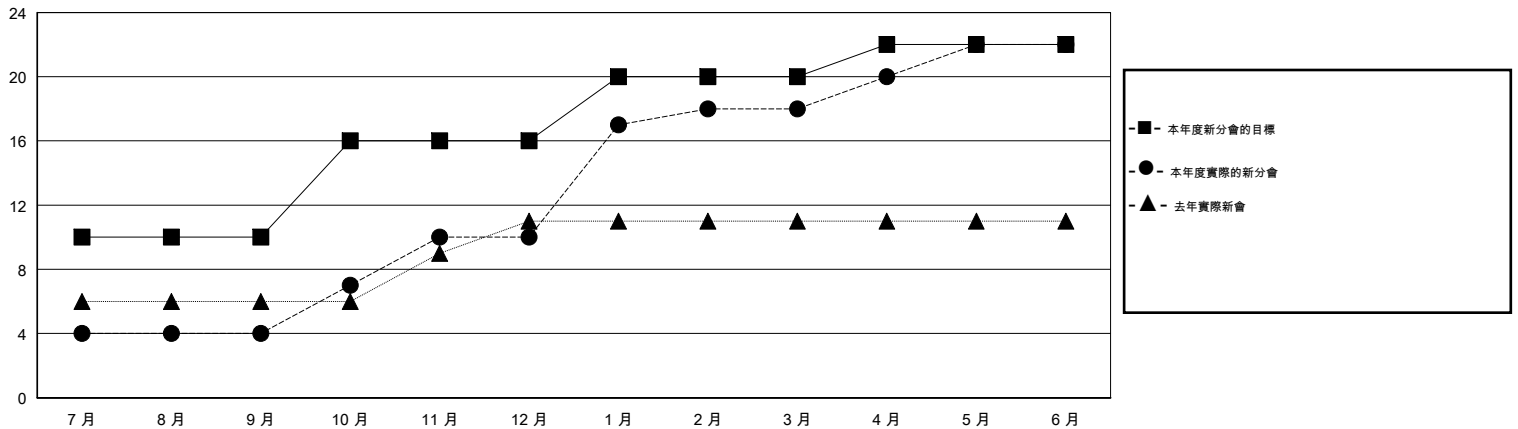

MONTHLY MEMBERSHIP PROGRESS REPORT

District 383

Results as of: 6/30/2015

GMT: WUSHUN XU

地點 CHINA

GMT憲章區 5

分會				
成果 2014-2015				
季	新分會目標	新會	會員流失的分會	淨增/減
7月/8月/9月	10	4	0	4
10月/11月/12月	6	6	0	6
1月/2月/3月	4	8	0	8
4月/5月/6月	2	4	5	-1

位會員@每位須繳				
成果 2014-2015				
季	新會員目標	增加的授證/新會員	退會人數	淨增/減
7月/8月/9月	430	235	38	197
10月/11月/12月	280	327	63	264
1月/2月/3月	200	316	59	257
4月/5月/6月	40	321	135	186

目標與實際新會累積